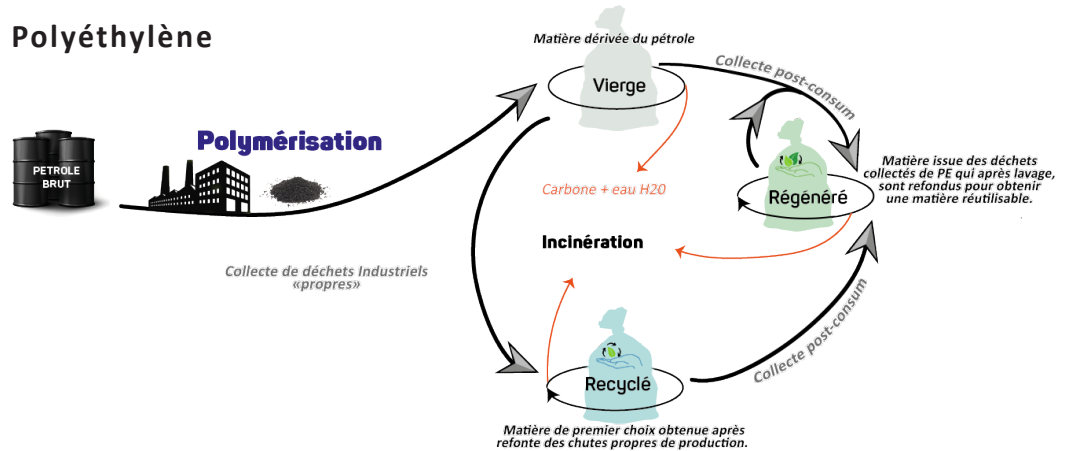

BD100NR014

FICHE TECHNIQUE

100 BD RENF+ noir

Cycle de vie du Polyéthylène

! Le polyéthylène ne dégage pas de vapeurs toxiques pendant l'incinération.

Descriptif

Type litrage	100	
Matière	PE BD REGENERE	
Couleur	NOIR	
Type de soudure	SOUDURE DROITE	
Lien	AVEC LIEN DANS LE SOUFFLET	
Dimensions du sac	820 x 850 mm	
Epaisseur en μ / Poids unitaire	55 μ \pm 5%	70,54 gr \pm 5%
Code douanier	3923210000	